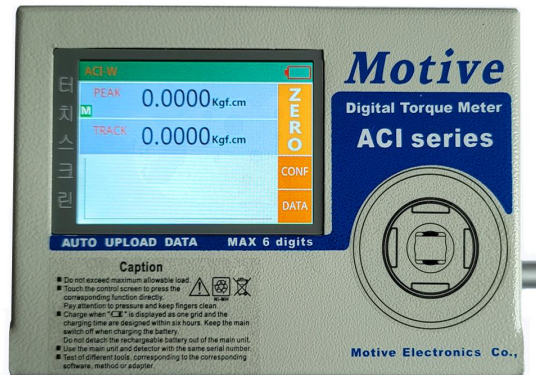

条形扫描枪

PC 端

移动端

不合格

安灯系统

无线 以太网 有线

ACI 高精度扭力测试仪

动态扭力传感器

夹持力传感器

有线

PLC

气动工具 电动工具 手动工具

工业 4.0 智能化生产及大数据时代
扭力动态信息及数据处理管理系统